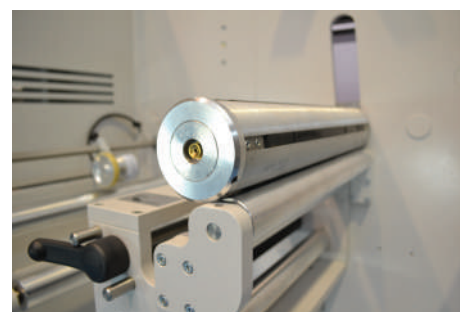

**CORTADORA DIGITAL
DE ETIQUETAS ROLLO A ROLLO**

CONTÁCTANOS
+521 (55) 8079 3969

TAURUS 35 PL PLUS

**CORTADORA D ETIQUETAS
CON LÁSER CO₂**

ESPECIFICACIONES	TAURUS 25 PL	TAURUS 35 PL	ARIES 35 PL PLUS
Velocidad de corte semirotativo	Hasta 30 m/min	Hasta 30 m/min	Hasta 70 m/min
Área de corte	25 cm x 25 cm (9.84" x 9.84")	33 cm x 33 cm (13" x 13")	33 cm x 33 cm (13" x 13")
Ancho de banda	5 cm - 25 cm (1.96" x 9.84")	5 cm - 35 cm (1.96" x 13.78")	5 cm - 35 cm (1.96" x 13.78")
Diámetro de entrada del rollo	50 cm (19.68")	50 cm (19.68")	50 cm (19.68")
Diámetro de salida del rollo	40 cm (15.74")	40 cm (15.74")	40 cm (15.74")
Soporte del núcleo	Mecánico 3"	Neumático 3"	Neumático 3"
Tamaño del punto láser	Hasta 250 µm	Hasta 350 µm	Hasta 350 µm
Potencia de láser	150 W - 10.25 µm	350 W - 10.25 µm	350 W - 10.25 µm
Tipo de láser	Cabezal simple CO2		
Ancho mínimo de corte	Ancho mínimo de corte 19 mm (0,75")		
Tipos de corte	Corte de perforación (corte punteado), Corte superficial (Medio corte), troquelado (corte final o completo) y grabado		
Materiales compatibles	Papel, películas plásticas (se recomienda prueba de medios)		
Voltaje	220 VAC 18 A 4000 W	220 VAV 34 A 7500 W	220 VAV 34 A 7500 W
Dimensiones	280 cm x 74 cm x 166 cm (111" x 30" x 66")	290 cm x 92 cm x 180 cm (115" x 37" x 71")	290 cm x 92 cm x 180 cm (115" x 37" x 71")
Accesorios requeridos	Enfriador de agua y extractor de humos (Contáctenos para más detalles)		

Múltiples rebobinadores

Rebobinador inferior

Rebobinador superior

Módulo de alineamiento

Cabezales separadores
de corte longitudinal

Cortadora rotativa

Mesa de empalme

Guía de alineamiento preciso