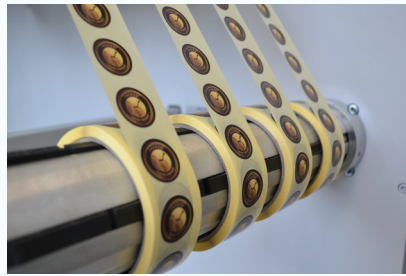

# • TAURUS 25 PL • TAURUS 35 PL • TAURUS 35 PL PLUS

**CORTADORA D ETIQUETAS  
CON LÁSER CO<sub>2</sub>**

ESPECIFICACIONES	TAURUS 25 PL	TAURUS 35 PL	ARIES 35 PL PLUS
Velocidad de corte semirotativo	Hasta 30 m/min	Hasta 30 m/min	Hasta 70 m/min
Área de corte	25 cm x 25 cm (9.84" x 9.84")	33 cm x 33 cm (13" x 13")	33 cm x 33 cm (13" x 13")
Ancho de banda	5 cm - 25 cm (1.96" x 9.84")	5 cm - 35 cm (1.96" x 13.78")	5 cm - 35 cm (1.96" x 13.78")
Diámetro de entrada del rollo	50 cm (19.68")	50 cm (19.68")	50 cm (19.68")
Diámetro de salida del rollo	40 cm (15.74")	40 cm (15.74")	40 cm (15.74")
Soporte del núcleo	Mecánico 3"	Neumático 3"	Neumático 3"
Tamaño del punto láser	Hasta 250 µm	Hasta 350 µm	Hasta 350 µm
Potencia de láser	150 W - 10.25 µm	350 W - 10.25 µm	350 W - 10.25 µm
Tipo de láser	Cabezal simple CO2		
Ancho mínimo de corte	Ancho mínimo de corte 19 mm (0,75")		
Tipos de corte	Corte de perforación (corte punteado), Corte superficial (Medio corte), troquelado (corte final o completo) y grabado		
Materiales compatibles	Papel, películas plásticas (se recomienda prueba de medios)		
Voltaje	220 VAC 18 A 4000 W	220 VAV 34 A 7500 W	220 VAV 34 A 7500 W
Dimensiones	280 cm x 74 cm x 166 cm (111" x 30" x 66")	290 cm x 92 cm x 180 cm (115" x 37" x 71")	290 cm x 92 cm x 180 cm (115" x 37" x 71")
Accesorios requeridos	Enfriador de agua y extractor de humos (Contáctenos para más detalles)		

Múltiples rebobinadores

Rebobinador inferior

Rebobinador superior

Módulo de alineamiento

Cabezales separadores  
de corte longitudinal

Cortadora rotativa

Mesa de empalme

Guía de alineamiento preciso