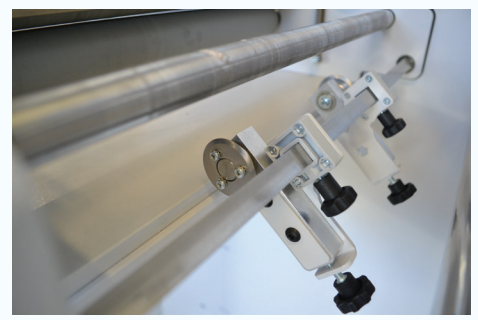

# • TAURUS 25 PL • TAURUS 35 PL • TAURUS 35 PL PLUS

**CORTADORA D ETIQUETAS  
CON LÁSER CO<sub>2</sub>**

ESPECIFICACIONES	TAURUS 25 PL	TAURUS 35 PL	ARIES 35 PL PLUS
Velocidad de corte semirotativo	Hasta 30 m/min	Hasta 30 m/min	Hasta 70 m/min
Área de corte	25 cm x 25 cm (9.84" x 9.84")	33 cm x 33 cm (13" x 13")	33 cm x 33 cm (13" x 13")
Ancho de banda	5 cm - 25 cm (1.96" x 9.84")	5 cm - 35 cm (1.96" x 13.78")	5 cm - 35 cm (1.96" x 13.78")
Diámetro de entrada del rollo	50 cm (19.68")	50 cm (19.68")	50 cm (19.68")
Diámetro de salida del rollo	40 cm (15.74")	40 cm (15.74")	40 cm (15.74")
Soporte del núcleo	Mecánico 3"	Neumático 3"	Neumático 3"
Tamaño del punto láser	Hasta 250 µm	Hasta 350 µm	Hasta 350 µm
Potencia de láser	150 W - 10.25 µm	350 W - 10.25 µm	350 W - 10.25 µm
Tipo de láser	Cabezal simple CO2		
Ancho mínimo de corte	Ancho mínimo de corte 19 mm (0,75")		
Tipos de corte	Corte de perforación (corte punteado), Corte superficial (Medio corte), troquelado (corte final o completo) y grabado		
Materiales compatibles	Papel, películas plásticas (se recomienda prueba de medios)		
Voltaje	220 VAC 18 A 4000 W	220 VAV 34 A 7500 W	220 VAV 34 A 7500 W
Dimensiones	280 cm x 74 cm x 166 cm (111" x 30" x 66")	290 cm x 92 cm x 180 cm (115" x 37" x 71")	290 cm x 92 cm x 180 cm (115" x 37" x 71")
Accesorios requeridos	Enfriador de agua y extractor de humos (Contáctenos para más detalles)		

Múltiples rebobinadores

Rebobinador inferior

Rebobinador superior

Módulo de alineamiento

Cabezales separadores  
de corte longitudinal

Cortadora rotativa

Mesa de empalme

Guía de alineamiento preciso