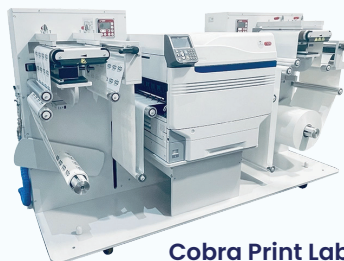

Cobra Print Label 330