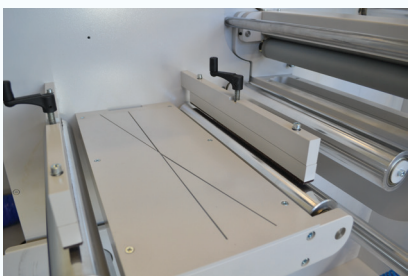

# • TAURUS 25 PL • TAURUS 35 PL • TAURUS 35 PL PLUS

**CORTADORA D ETIQUETAS  
CON LÁSER CO<sub>2</sub>**

ESPECIFICACIONES	TAURUS 25 PL	TAURUS 35 PL	ARIES 35 PL PLUS
Velocidad de corte semirotativo	Hasta 30 m/min	Hasta 30 m/min	Hasta 70 m/min
Área de corte	25 cm x 25 cm (9.84" x 9.84")	33 cm x 33 cm (13" x 13")	33 cm x 33 cm (13" x 13")
Ancho de banda	5 cm - 25 cm (1.96" x 9.84")	5 cm - 35 cm (1.96" x 13.78")	5 cm - 35 cm (1.96" x 13.78")
Diámetro de entrada del rollo	50 cm (19.68")	50 cm (19.68")	50 cm (19.68")
Diámetro de salida del rollo	40 cm (15.74")	40 cm (15.74")	40 cm (15.74")
Soporte del núcleo	Mecánico 3"	Neumático 3"	Neumático 3"
Tamaño del punto láser	Hasta 250 µm	Hasta 350 µm	Hasta 350 µm
Potencia de láser	150 W - 10.25 µm	350 W - 10.25 µm	350 W - 10.25 µm
Tipo de láser	Cabezal simple CO2		
Ancho mínimo de corte	Ancho mínimo de corte 19 mm (0,75")		
Tipos de corte	Corte de perforación (corte punteado), Corte superficial (Medio corte), troquelado (corte final o completo) y grabado		
Materiales compatibles	Papel, películas plásticas (se recomienda prueba de medios)		
Voltaje	220 VAC 18 A 4000 W	220 VAV 34 A 7500 W	220 VAV 34 A 7500 W
Dimensiones	280 cm x 74 cm x 166 cm (111" x 30" x 66")	290 cm x 92 cm x 180 cm (115" x 37" x 71")	290 cm x 92 cm x 180 cm (115" x 37" x 71")
Accesorios requeridos	Enfriador de agua y extractor de humos (Contáctenos para más detalles)		

Múltiples rebobinadores

Rebobinador inferior

Rebobinador superior

Módulo de alineamiento

Cabezales separadores  
de corte longitudinal

Cortadora rotativa

Mesa de empalme

Guía de alineamiento preciso