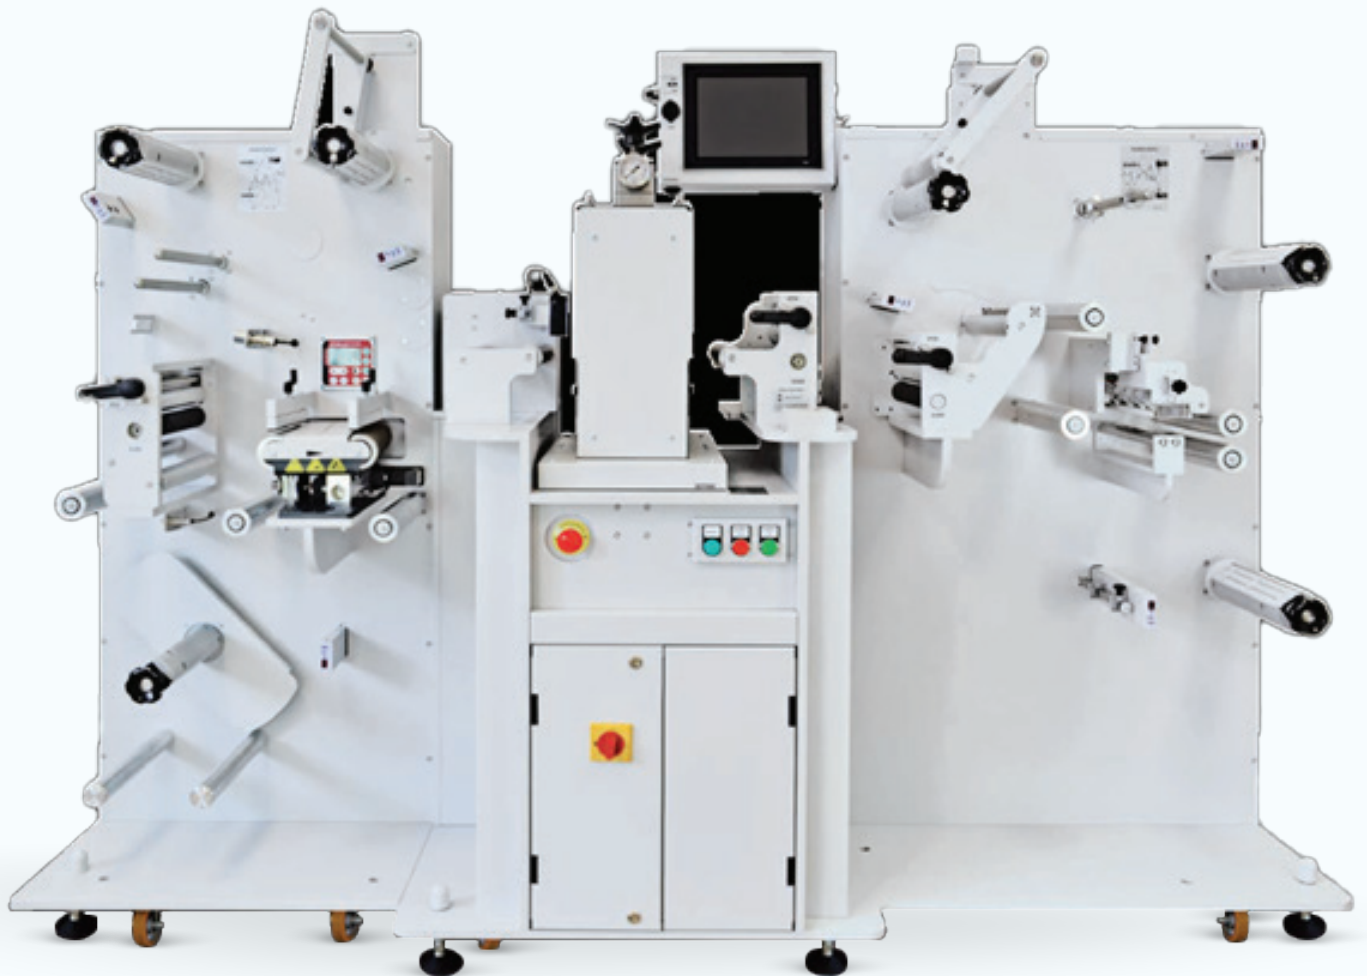

**CORTADORA SEMIROTATIVA
DE ETIQUETAS ROLLO A ROLLO**

CONTÁCTANOS
+521 (55) 8079 3969

• ARIES 25 PL • ARIES 35 PL

CORTADORA DE ETIQUETAS SEMIROTATIVA

ESPECIFICACIONES	ARIES 25 PL	ARIES 35 PL
Velocidad de corte semirotativo	Hasta 30 m/min	Hasta 30 m/min
Máximo ancho de rollo	Hasta 25 cm (9.84")	Hasta 35 cm (13.78")
Máximo diámetro de rollo	50 cm (19.68")	
Diámetro del núcleo	Mecánico 7.62 cm (3")	Neumático 7.62 cm (3")
Laminado	Compatible con lámiado en frío en línea	
Módulo de barnizado UV	Disponible en ambas versiones	
Ajuste de cabezal lateral de matriz	+/- 25 mm	
Materiales compatibles	Papel brillante, PP, PET, PVC, BOPP, Maylar y más.	
Máximo ancho de corte	23 cm (9")	33 cm (13")
Máxima longitud de corte	36 cm (14.17")	
Ancho mínimo de etiqueta	19 mm (0.75")	
Cilindro de corte semirotativo	18" - Z 144 mod. 1/8	
Marca / Sensor de registro	Láser / 4 mm x 4 mm (0.16" x 0.16") 	
Tamaño máximo de etiqueta rebobinada	40 cm (15.75")	
Tamaño máximo matriz rebobinada	30 cm (11.81")	
Cuchillas de corte	Acero flexible de 13 cm (5.11") a 36 cm (14.17")	
Número de cuchillas de corte longitudinal	Hasta 12	Hasta 15
Voltaje	100 - 240 V ~ 1 W, 50/60 Hz	
Peso	1,010 kg	
Dimensiones	228 cm x 85 cm x 175 cm (89.7" x 33.4" x 68.8")	

Sensor de marca de registro

Laminado en frío

Navajas separadoras de corte longitudinal

Remoción eficiente de matriz excedente

Rebobinador

Ajuste de posición de corte semirotativo

Control de tensión ultrasónico