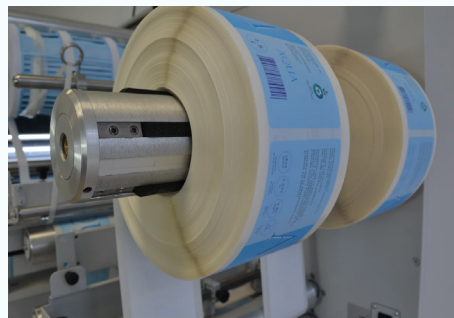

**CORTADORA SEMIROTATIVA
DE ETIQUETAS ROLLO A ROLLO**

CONTÁCTANOS
+521 (55) 8079 3969

• ARIES 25 PL • ARIES 35 PL

CORTADORA DE ETIQUETAS SEMIROTATIVA

ESPECIFICACIONES	ARIES 25 PL	ARIES 35 PL
Velocidad de corte semirotativo	Hasta 30 m/min	Hasta 30 m/min
Máximo ancho de rollo	Hasta 25 cm (9.84")	Hasta 35 cm (13.78")
Máximo diámetro de rollo	50 cm (19.68")	
Diámetro del núcleo	Mecánico 7.62 cm (3")	Neumático 7.62 cm (3")
Laminado	Compatible con lámiado en frío en línea	
Módulo de barnizado UV	Disponible en ambas versiones	
Ajuste de cabezal lateral de matriz	+/- 25 mm	
Materiales compatibles	Papel brillante, PP, PET, PVC, BOPP, Maylar y más.	
Máximo ancho de corte	23 cm (9")	33 cm (13")
Máxima longitud de corte	36 cm (14.17")	
Ancho mínimo de etiqueta	19 mm (0.75")	
Cilindro de corte semirotativo	18" - Z 144 mod. 1/8	
Marca / Sensor de registro	Láser / 4 mm x 4 mm (0.16" x 0.16") 	
Tamaño máximo de etiqueta rebobinada	40 cm (15.75")	
Tamaño máximo matriz rebobinada	30 cm (11.81")	
Cuchillas de corte	Acero flexible de 13 cm (5.11") a 36 cm (14.17")	
Número de cuchillas de corte longitudinal	Hasta 12	Hasta 15
Voltaje	100 - 240 V ~ 1 W, 50/60 Hz	
Peso	1,010 kg	
Dimensiones	228 cm x 85 cm x 175 cm (89.7" x 33.4" x 68.8")	

Sensor de marca de registro

Laminado en frío

Navajas separadoras de corte longitudinal

Remoción eficiente de matriz excedente

Rebobinador

Ajuste de posición de corte semirotativo

Control de tensión ultrasónico

Ajuste de posición

CORTA ETIQUETAS PARA DIFERENTES INDUSTRIAS

Alimentos y bebidas refrigeradas

Etiquetado reglamentario para Químicos

Salud, medicinas y nutrición

Productos de limpieza del hogar

Cuidado y alimentos animales