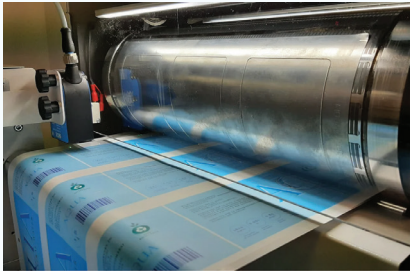

**CORTADORA SEMIROTATIVA
DE ETIQUETAS ROLLO A ROLLO**

CONTÁCTANOS
+521 (55) 8079 3969

• ARIES 25 PL • ARIES 35 PL

CORTADORA DE ETIQUETAS SEMIROTATIVA

ESPECIFICACIONES	ARIES 25 PL	ARIES 35 PL
Velocidad de corte semirotativo	Hasta 30 m/min	Hasta 30 m/min
Máximo ancho de rollo	Hasta 25 cm (9.84")	Hasta 35 cm (13.78")
Máximo diámetro de rollo	50 cm (19.68")	
Diámetro del núcleo	Mecánico 7.62 cm (3")	Neumático 7.62 cm (3")
Laminado	Compatible con lámiado en frío en línea	
Módulo de barnizado UV	Disponible en ambas versiones	
Ajuste de cabezal lateral de matriz	+/- 25 mm	
Materiales compatibles	Papel brillante, PP, PET, PVC, BOPP, Maylar y más.	
Máximo ancho de corte	23 cm (9")	33 cm (13")
Máxima longitud de corte	36 cm (14.17")	
Ancho mínimo de etiqueta	19 mm (0.75")	
Cilindro de corte semirotativo	18" - Z 144 mod. 1/8	
Marca / Sensor de registro	Láser / 4 mm x 4 mm (0.16" x 0.16") 	
Tamaño máximo de etiqueta rebobinada	40 cm (15.75")	
Tamaño máximo matriz rebobinada	30 cm (11.81")	
Cuchillas de corte	Acero flexible de 13 cm (5.11") a 36 cm (14.17")	
Número de cuchillas de corte longitudinal	Hasta 12	Hasta 15
Voltaje	100 - 240 V ~ 1 W, 50/60 Hz	
Peso	1,010 kg	
Dimensiones	228 cm x 85 cm x 175 cm (89.7" x 33.4" x 68.8")	

Sensor de marca de registro

Laminado en frío

Navajas separadoras de corte longitudinal

Remoción eficiente de matriz excedente

Rebobinador

Ajuste de posición de corte semirotativo

Control de tensión ultrasónico