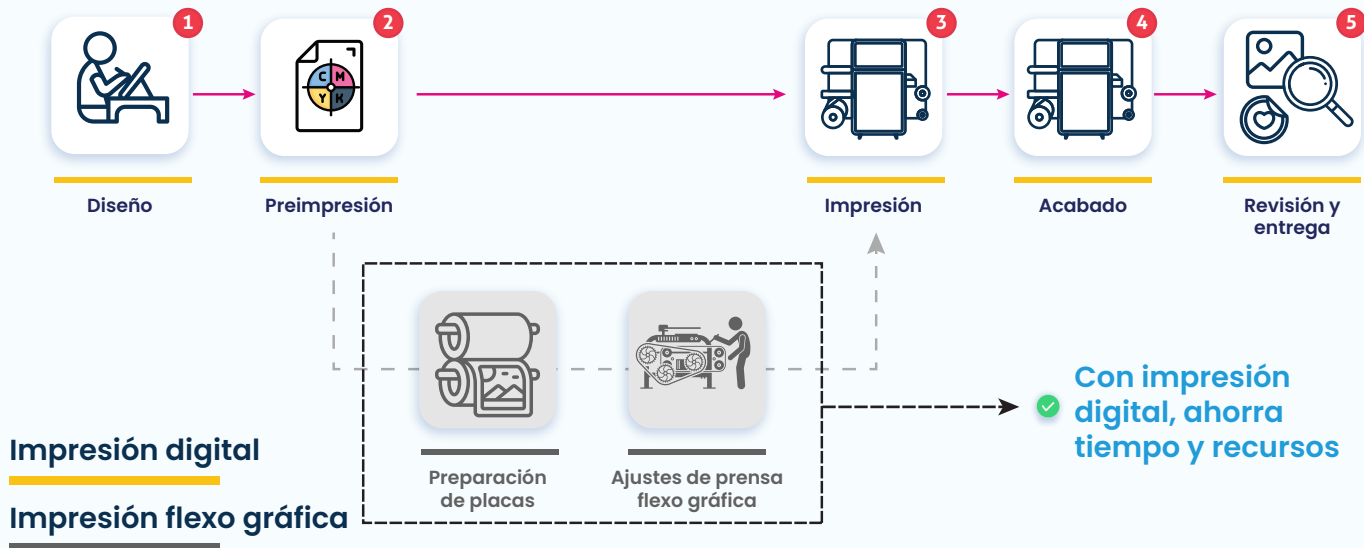

**IMPRESORA DIGITAL
DE ETIQUETAS ROLLO A ROLLO
CON DISEÑO DE ESCRITORIO**

CONTÁCTANOS
+521 (55) 8079 3969

ArrowJet
MINI

Powered by
memjet

**IMPRESIÓN VERSÁTIL
Y CALIDAD UNIFORME**

ESPECIFICACIONES

| | |
|---|---|
| Tipo de impresión | CMYK en un solo cabezal |
| Resoluciones de impresión | 1600 x 1600 dpi o 1600 x 800 dpi |
| Velocidad máxima de impresión | 15.2 cm a 30.5 cm/s (6" a 12"/s) |
| Máximo ancho de rollo | 25 cm (10") |
| Máximo ancho de impresión | 20 cm (8") |
| Máximo diámetro de rollo | 25 cm (10") |
| Grosor mínimo de sustrato | 0.35 mm |
| Grosor máximo de sustrato | 0.05 mm |
| Materiales compatibles | Papel brillante, PP, PET, PVC, BOPP, Mylar, Tyvek y más |
| Diámetro de núcleo de rollo | 76 mm (3") |
| Temperatura de operación | -10° C to 30° C (14° F to 86° F) |
| Peso | Impresora 34 kg (75 lb) |
| Tipo de cabezal | Memjet Versapass |
| Capacidad de almacenamiento de tinta | Cartuchos de 250 ml |
| Voltaje | Corriente monofásica 115 a 240 VAC |
| Dimensiones | 51.4 cm x 56.5 cm x 34.3 cm (Impresora) |
| Garantía | 1 año |

Para mayor información no dudes en contactarnos o visita www.katundps.com

CABEZAL DE IMPRESIÓN MEMJET®

Versapass Procesa los colores a través de sus 70 mil boquillas entregando una impresión rápida, de bajo costo y de buena calidad.

- **1600 x 1600 dpi** a 9 m/min
- **1600 x 800 dpi** a 18 m/min
- **Ancho de impresión** 200 mm (8")
- Cartuchos de tinta CMYK de 250 ml.

IMPRESIÓN CMYK

Tintas base agua aptas para contacto con alimentos y bebidas

• **Velocidad de impresión** de hasta **305 mm/min (12"/min)**

REDUCCIÓN DE TIEMPO EN LA PRODUCCIÓN DE ETIQUETAS

• **IMPRESIÓN DIGITAL** VS • **IMPRESIÓN FLEXO GRÁFICA**

IMPRESIÓN PARA LAS DIFERENTES INDUSTRIAS