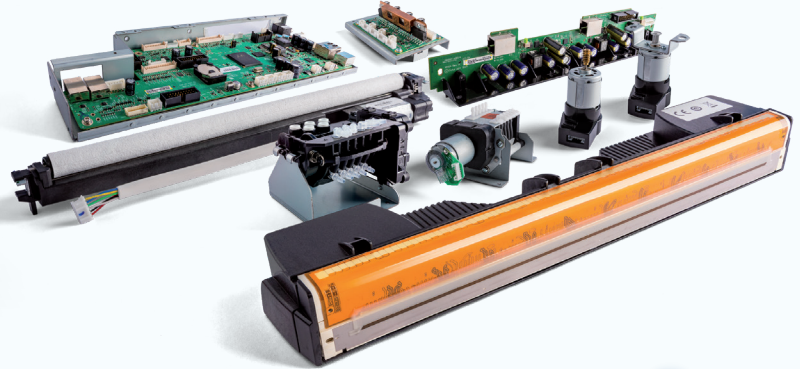

CABEZAL DE IMPRESIÓN MEMJET®

Versapass Procesa los colores a través de sus 70 mil boquillas entregando una impresión rápida, de bajo costo y de buena calidad.

- **1600 x 1600 dpi** a 9 m/min
- **1600 x 800 dpi** a 18 m/min
- **Ancho de impresión** 200 mm (8")
- Cartuchos de tinta CMYK de 250 ml.