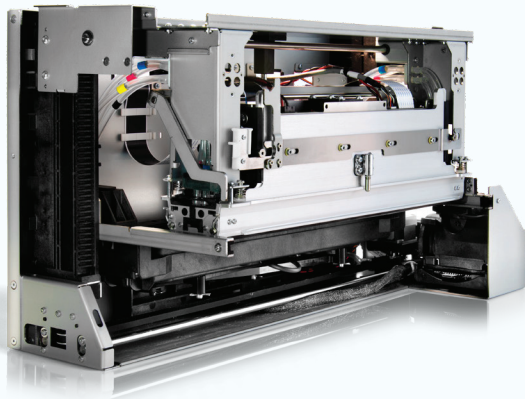

## ESPECIFICACIONES

<b>Tipo de impresión</b>	CMYK en un solo cabezal
<b>Resoluciones de impresión</b>	1600 x 1600 dpi o 1600 x 954 dpi
<b>Velocidad máxima de impresión</b>	21 m/min (69 pies/min)
<b>Máximo ancho de rollo</b>	38.1 cm (15")
<b>Máximo ancho de impresión</b>	32.38 cm (12.75")
<b>Máximo diámetro de rollo</b>	50 cm (19.7")
<b>Grosor mínimo de sustrato</b>	0.35 mm
<b>Grosor máximo de sustrato</b>	0.05 mm
<b>Materiales compatibles</b>	Papel brillante, PP, PET, PVC, BOPP, Maylar y más.
<b>Capacidad de almacenamiento de tinta</b>	2 L o la versión disponible de 10 L
<b>Plataforma de impresión</b>	Inyección de tinta con pigmentos base agua de alta durabilidad
<b>Temperatura de operación</b>	68-86 F (20-30 C), humedad relativa entre 30-50%
<b>Temperatura de almacenamiento</b>	68-86 F (20-30 C), humedad relativa entre 30-50%
<b>Voltaje</b>	Trifase 220 V/400 V, 50/60 Hz
<b>Aire comprimido requerido</b>	6 bars
<b>Secado NIR (Near InfraRed)</b>	Para un secado rápido con infrarrojo
<b>Dimensiones</b>	182.3 cm x 144.4 cm x 147 cm (71.8" x 56.1" x 57.9")

## MÓDULO DE IMPRESIÓN MEMJET®

- **A3+** 32.9 cm x 48.3 cm (13" x 19")
- **A4** 21 cm x 29.7 cm (8,3" x 11,7")
- Tamaño de gota de 2,1 pL
- Calidad de impresión de hasta 1600 x 1600 dpi