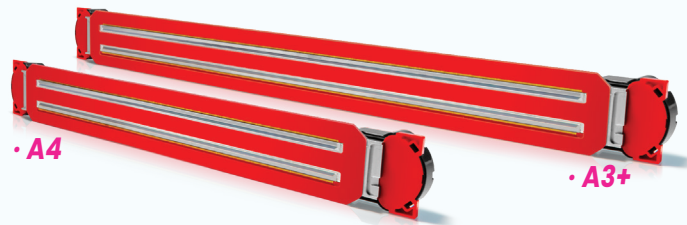

- **A3+** 32.9 cm x 48.3 cm (13" x 19")
- **A4** 21 cm x 29.7 cm (8,3" x 11,7")
- Tamaño de gota de 2,1 pL
- Calidad de impresión de hasta 1600 x 1600 dpi