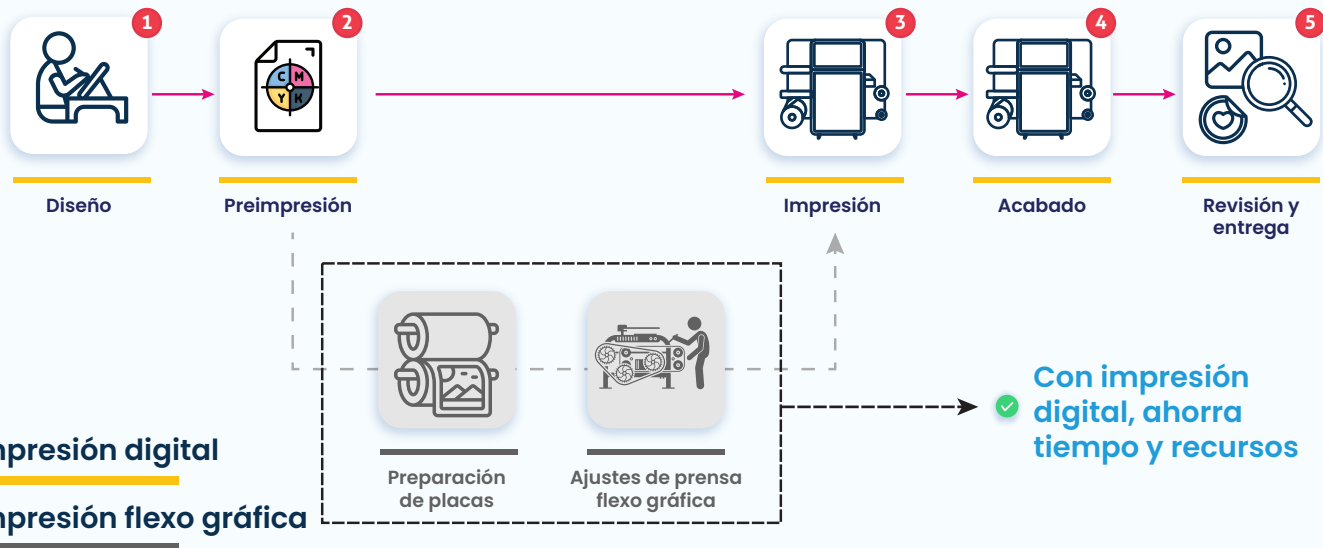

### IMPRESIÓN CMYK

Tintas base agua  
aptas para contacto  
con alimentos y bebidas

• Velocidad de impresión  
de hasta **21 m/min (69 pies/min)**

## REDUCCIÓN DE TIEMPO EN LA PRODUCCIÓN DE ETIQUETAS

• IMPRESIÓN DIGITAL **VS** • IMPRESIÓN FLEXO GRÁFICA